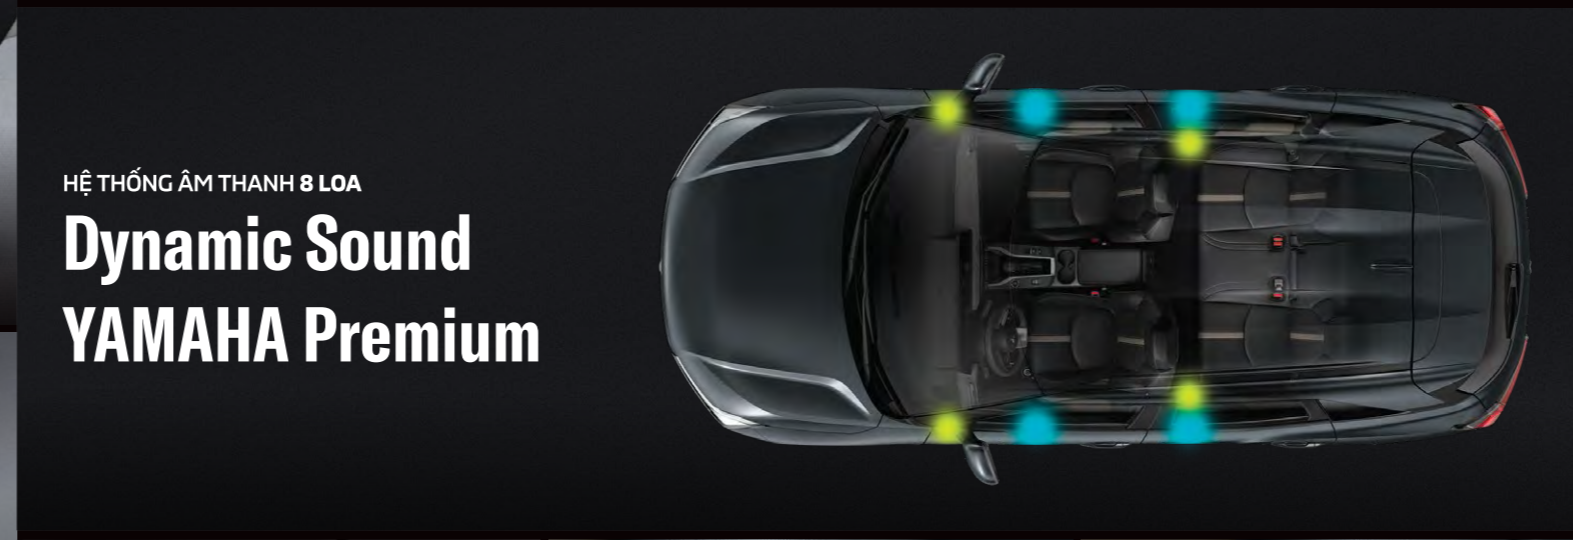

HỆ THỐNG ÂM THANH 8 LOA Dynamic Sound YAMAHA Premium