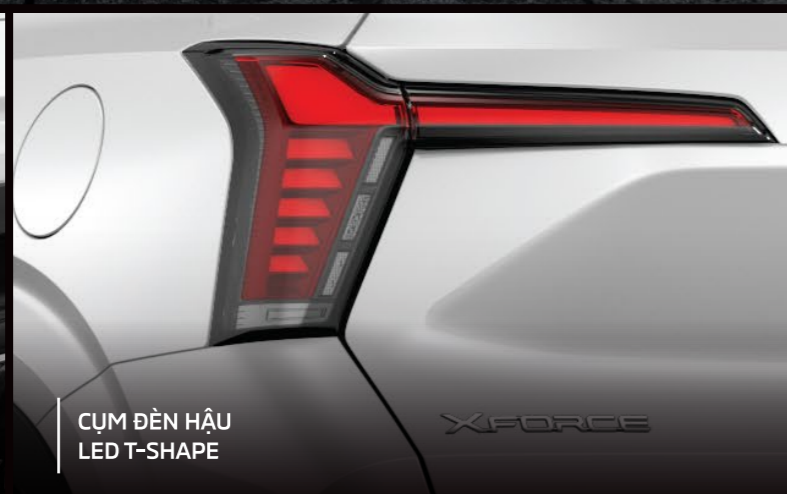

CỤM ĐÈN HẬU
LED T-SHAPE